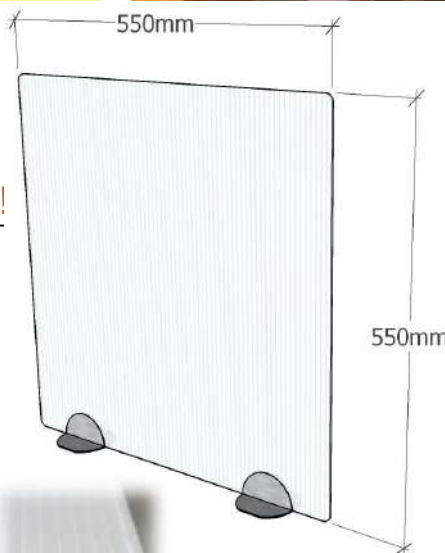

【SG-BE series】 パネルは差込み式で清掃性抜群！スタンドは洗浄機も可！

洗浄機で洗えるスタンド！
※アクリルは洗浄機にかけられません。

丸型でかわいい！

スタンドのみ(10ヶ) : SG-BE-01
スタンドのみ(2ヶ) : SG-BE-02

ナチュラル色

プラダンセット(1セット) : SG-BE-05

プラダンのみ(5枚) : SG-BE-04

アクリルセット(1セット) : SG-BE-06

アクリルのみ(2枚) : SG-BE-03

ホームセンターでは購入できない高密度プラダン

仕様		寸法・備考			
スタンド	ステンレス	型番	備考	数量	アクリル・プラダン寸法 他
寸法・価格	別表	SG-BE-01	スタンドのみ	10ヶ/1セット	差込み部分有効3.2mm
形式	差込み式	SG-BE-02	スタンドのみ	2ヶ/1セット	差込み部分有効3.2mm
		SG-BE-03	アクリルのみ	2枚/1セット	550 x 550 厚さ3.0mm 透明
		SG-BE-04	プラダンのみ	5枚/1セット	550 x 550 厚さ3.0mm ナチュラル色
		SG-BE-05	プラダンセット	プラダン1枚・スタンド2ヶ/1セット	550 x 550 厚さ3.0mm ナチュラル色
		SG-BE-06	アクリルセット	アクリル1枚・スタンド2ヶ/1セット	550 x 550 厚さ3.0mm 透明