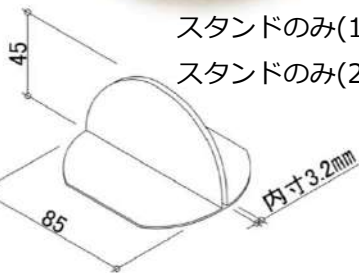

スタンドのみ(10ヶ) : SG-BE-01
スタンドのみ(2ヶ) : SG-BE-02

ナチュラル色