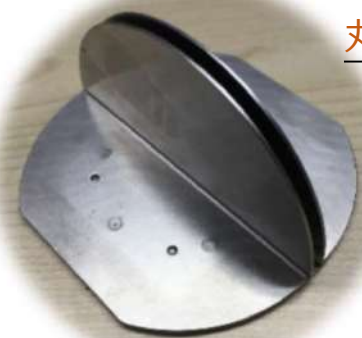

【SG-BE series】 パネルは差込み式で清掃性抜群！スタンドは洗浄機も可！

洗浄機で洗えるスタンド！
※アクリルは洗浄機にかけられません。

丸型でかわいい！

スタンドのみ(10ヶ) : SG-BE-01
スタンドのみ(2ヶ) : SG-BE-02

ナチュラル色

プラダンセット(1セット) : SG-BE-05

プラダンのみ(5枚) : SG-BE-04

アクリルセット(1セット) : SG-BE-06

アクリルのみ(2枚) : SG-BE-03

ホームセンターでは購入できない高密度プラダン

仕様		寸法・備考			
スタンド	ステンレス	型番	備考	数量	アクリル・プラダン寸法 他
寸法・価格	別表	SG-BE-01	スタンドのみ	10ヶ/1セット	差込み部分有効3.2mm
形式	差込み式	SG-BE-02	スタンドのみ	2ヶ/1セット	差込み部分有効3.2mm
		SG-BE-03	アクリルのみ	2枚/1セット	550 x 550 厚さ3.0mm 透明
		SG-BE-04	プラダンのみ	5枚/1セット	550 x 550 厚さ3.0mm ナチュラル色
		SG-BE-05	プラダンセット	プラダン1枚・スタンド2ヶ/1セット	550 x 550 厚さ3.0mm ナチュラル色
		SG-BE-06	アクリルセット	アクリル1枚・スタンド2ヶ/1セット	550 x 550 厚さ3.0mm 透明