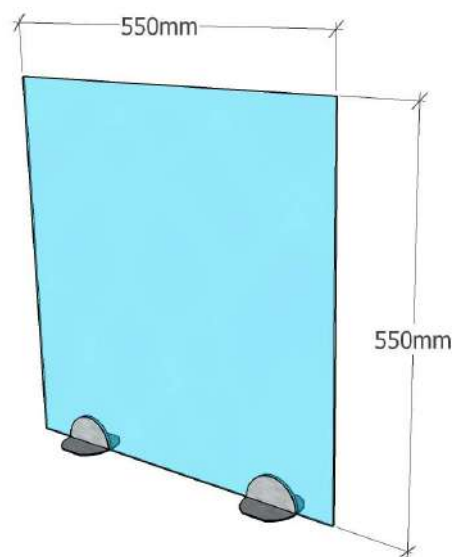

【SG-BE series】 パネルは差込み式で清掃性抜群！スタンドは洗浄機も可！

洗浄機で洗えるスタンド！
※アクリルは洗浄機にかけられません。

丸型でかわいい！

スタンドのみ(10ヶ) : SG-BE-01
スタンドのみ(2ヶ) : SG-BE-02

ナチュラル色

プラダンセット(1セット) : SG-BE-05

プラダンのみ(5枚) : SG-BE-04

アクリルセット(1セット) : SG-BE-06

アクリルのみ(2枚) : SG-BE-03

ホームセンターでは購入できない高密度プラダン

仕様		寸法・備考			
スタンド	ステンレス	型番	備考	数量	アクリル・プラダン寸法 他
寸法・価格	別表	SG-BE-01	スタンドのみ	10ヶ/1セット	差込み部分有効3.2mm
形式	差込み式	SG-BE-02	スタンドのみ	2ヶ/1セット	差込み部分有効3.2mm
		SG-BE-03	アクリルのみ	2枚/1セット	550 x 550 厚さ3.0mm 透明
		SG-BE-04	プラダンのみ	5枚/1セット	550 x 550 厚さ3.0mm ナチュラル色
		SG-BE-05	プラダンセット	プラダン1枚・スタンド2ヶ/1セット	550 x 550 厚さ3.0mm ナチュラル色
		SG-BE-06	アクリルセット	アクリル1枚・スタンド2ヶ/1セット	550 x 550 厚さ3.0mm 透明