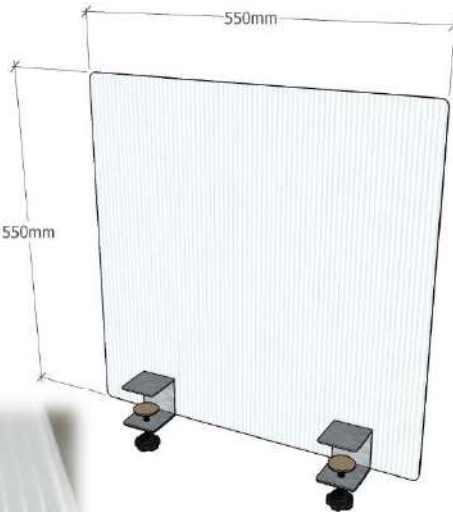

【SG-CL series】

パネルは差込み式で清掃性抜群！

ノブを回すだけで簡単固定♪天板25～45mmまで対応！

ステンレス製のスタンド！

スタンドのみ(10ヶ)：SG-CL-00
 スタンドのみ(2ヶ)：SG-CL-01

ナチュラル色

プラダンセット(1セット)：SG-CL-04
 プラダンのみ(5枚)：SG-CL-03

アクリルセット(1セット)：SG-CL-05
 アクリルのみ(2枚)：SG-CL-02

ノブを回すだけで簡単固定！

天板厚25mm～45mmまで対応！

ホームセンターでは購入できない高密度プラダン

仕様		寸法・備考			
スタンド	ステンレス	型番	備考	数量	アクリル寸法 他
寸法	図参照	SG-CL-00	スタンドのみ	10ヶ/1セット	差込み部分有効3.15mm
形式	天板固定式 パネル差込み式	SG-CL-01	スタンドのみ	2ヶ/1セット	差込み部分有効3.15mm
		SG-CL-02	アクリルのみ	2枚/1セット	550 x 550 厚さ3.0mm 透明
		SG-CL-03	プラダンのみ	5枚/1セット	550 x 550 厚さ3.0mm ナチュラル色
		SG-CL-04	プラダンセット	プラダン1枚・スタンド2ヶ/1セット	550 x 550 厚さ3.0mm ナチュラル色
		SG-CL-05	アクリルセット	アクリル1枚・スタンド2ヶ/1セット	550 x 550 厚さ3.0mm 透明