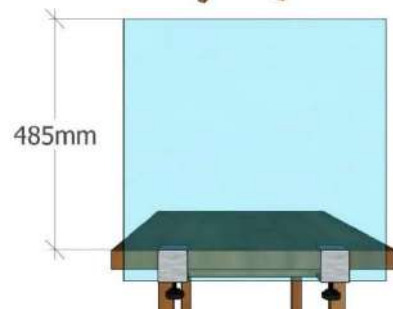

【SG-CL series】

パネルは差込み式で清掃性抜群！

ノブを回すだけで簡単固定♪天板25～45mmまで対応！

ステンレス製のスタンド！

スタンドのみ(10ヶ)：SG-CL-00
 スタンドのみ(2ヶ)：SG-CL-01

ナチュラル色

プラダンセット(1セット)：SG-CL-04
 プラダンのみ(5枚)：SG-CL-03

アクリルセット(1セット)：SG-CL-05
 アクリルのみ(2枚)：SG-CL-02

ノブを回すだけで簡単固定！

天板厚25mm～45mmまで対応！

ホームセンターでは購入できない高密度プラダン

仕様		寸法・備考			
スタンド	ステンレス	型番	備考	数量	アクリル寸法 他
寸法	図参照	SG-CL-00	スタンドのみ	10ヶ/1セット	差込み部分有効3.15mm
形式	天板固定式 パネル差込み式	SG-CL-01	スタンドのみ	2ヶ/1セット	差込み部分有効3.15mm
		SG-CL-02	アクリルのみ	2枚/1セット	550 x 550 厚さ3.0mm 透明
		SG-CL-03	プラダンのみ	5枚/1セット	550 x 550 厚さ3.0mm ナチュラル色
		SG-CL-04	プラダンセット	プラダン1枚・スタンド2ヶ/1セット	550 x 550 厚さ3.0mm ナチュラル色
		SG-CL-05	アクリルセット	アクリル1枚・スタンド2ヶ/1セット	550 x 550 厚さ3.0mm 透明