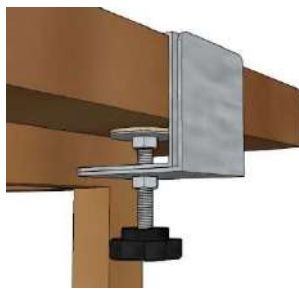

【SG-CL series】

パネルは差込み式で清掃性抜群！

ノブを回すだけで簡単固定♪天板25～45mmまで対応！

ステンレス製のスタンド！

スタンドのみ(10ヶ)：SG-CL-00
 スタンドのみ(2ヶ)：SG-CL-01

ナチュラル色

プラダンセット(1セット)：SG-CL-04
 プラダンのみ(5枚)：SG-CL-03

アクリルセット(1セット)：SG-CL-05
 アクリルのみ(2枚)：SG-CL-02

ノブを回すだけで簡単固定！

天板厚25mm～45mmまで対応！

ホームセンターでは購入できない高密度プラダン

仕様		寸法・備考			
スタンド	ステンレス	型番	備考	数量	アクリル寸法 他
寸法	図参照	SG-CL-00	スタンドのみ	10ヶ/1セット	差込み部分有効3.15mm
形式	天板固定式 パネル差込み式	SG-CL-01	スタンドのみ	2ヶ/1セット	差込み部分有効3.15mm
		SG-CL-02	アクリルのみ	2枚/1セット	550 x 550 厚さ3.0mm 透明
		SG-CL-03	プラダンのみ	5枚/1セット	550 x 550 厚さ3.0mm ナチュラル色
		SG-CL-04	プラダンセット	プラダン1枚・スタンド2ヶ/1セット	550 x 550 厚さ3.0mm ナチュラル色
		SG-CL-05	アクリルセット	アクリル1枚・スタンド2ヶ/1セット	550 x 550 厚さ3.0mm 透明