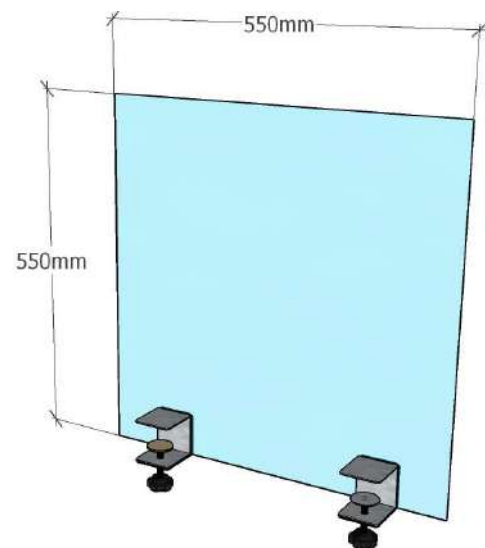

【SG-CL series】

パネルは差込み式で清掃性抜群！

ノブを回すだけで簡単固定♪天板25～45mmまで対応！

ステンレス製のスタンド！

スタンドのみ(10ヶ)：SG-CL-00
 スタンドのみ(2ヶ)：SG-CL-01

ナチュラル色

プラダンセット(1セット)：SG-CL-04
 プラダンのみ(5枚)：SG-CL-03

アクリルセット(1セット)：SG-CL-05
 アクリルのみ(2枚)：SG-CL-02

ノブを回すだけで簡単固定！

天板厚25mm～45mmまで対応！

ホームセンターでは購入できない高密度プラダン

仕様		寸法・備考			
スタンド	ステンレス	型番	備考	数量	アクリル寸法 他
寸法	図参照	SG-CL-00	スタンドのみ	10ヶ/1セット	差込み部分有効3.15mm
形式	天板固定式 パネル差込み式	SG-CL-01	スタンドのみ	2ヶ/1セット	差込み部分有効3.15mm
		SG-CL-02	アクリルのみ	2枚/1セット	550 x 550 厚さ3.0mm 透明
		SG-CL-03	プラダンのみ	5枚/1セット	550 x 550 厚さ3.0mm ナチュラル色
		SG-CL-04	プラダンセット	プラダン1枚・スタンド2ヶ/1セット	550 x 550 厚さ3.0mm ナチュラル色
		SG-CL-05	アクリルセット	アクリル1枚・スタンド2ヶ/1セット	550 x 550 厚さ3.0mm 透明