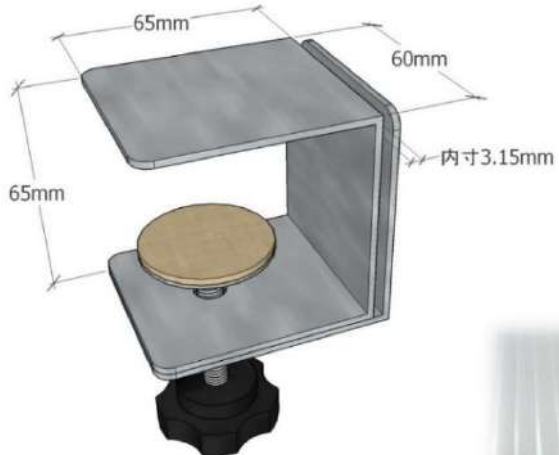

【SG-CL series】

パネルは差込み式で清掃性抜群！

ノブを回すだけで簡単固定♪天板25～45mmまで対応！

ステンレス製のスタンド！

スタンドのみ(10ヶ)：SG-CL-00
 スタンドのみ(2ヶ)：SG-CL-01

ナチュラル色

プラダンセット(1セット)：SG-CL-04
 プラダンのみ(5枚)：SG-CL-03

アクリルセット(1セット)：SG-CL-05
 アクリルのみ(2枚)：SG-CL-02

ノブを回すだけで簡単固定！

天板厚25mm～45mmまで対応！

ホームセンターでは購入できない高密度プラダン

仕様		寸法・備考			
スタンド	ステンレス	型番	備考	数量	アクリル寸法 他
寸法	図参照	SG-CL-00	スタンドのみ	10ヶ/1セット	差込み部分有効3.15mm
形式	天板固定式 パネル差込み式	SG-CL-01	スタンドのみ	2ヶ/1セット	差込み部分有効3.15mm
		SG-CL-02	アクリルのみ	2枚/1セット	550 x 550 厚さ3.0mm 透明
		SG-CL-03	プラダンのみ	5枚/1セット	550 x 550 厚さ3.0mm ナチュラル色
		SG-CL-04	プラダンセット	プラダン1枚・スタンド2ヶ/1セット	550 x 550 厚さ3.0mm ナチュラル色
		SG-CL-05	アクリルセット	アクリル1枚・スタンド2ヶ/1セット	550 x 550 厚さ3.0mm 透明