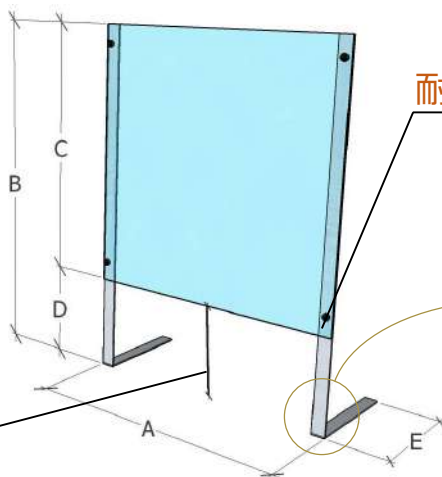

【SG-KP series】

亚克力高さを2段階調整可能！工具不要の組立式！

工具不要の簡単組立式！

用途に応じた開口高さ調整機能
(150mm・200mm)

抜群の安定感、美しいフォルム！

耐久性のあるステンレス 角パイプ
厚み 3.0mm の透明亚克力

仕様	
フレーム	ステンレス 角パイプ
亚克力厚さ	3.0mm 透明
寸法・価格	別表
形式	組立式 ※工具不要

寸法・価格					
型番	A	B	C	D	E
SG-KP-02	600	900	700	150/200	300
SG-KP-05	590	750	550	150/200	250
SG-KP-06	890	750	550	150/200	250

【SG-FB series】

L型フレームで耐久性に優れる！工具不要の組立式！

工具不要の簡単組立式！

開口部で受渡し可能
(開口高さ200mm)

耐久性のあるステンレスフレーム
厚み 3.0mm の透明亚克力

仕様	
フレーム	ステンレス L型
亚克力厚さ	3.0mm 透明
寸法・価格	別表
形式	組立式 ※工具不要

寸法・価格					
型番	A	B	C	D	E
SG-FB-05	590	750	550	200	200
SG-FB-06	890	750	550	200	200