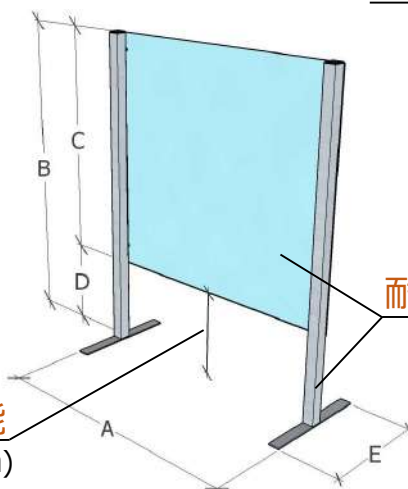

【SG-KP series】

亚克力高さを2段階調整可能！工具不要の組立式！

工具不要の簡単組立式！

用途に応じた開口高さ調整機能
(150mm・200mm)

抜群の安定感、美しいフォルム！

耐久性のあるステンレス 角パイプ
厚み 3.0mm の透明亚克力

仕様	
フレーム	ステンレス 角パイプ
亚克力厚さ	3.0mm 透明
寸法・価格	別表
形式	組立式 ※工具不要

寸法・価格					
型番	A	B	C	D	E
SG-KP-02	600	900	700	150/200	300
SG-KP-05	590	750	550	150/200	250
SG-KP-06	890	750	550	150/200	250

【SG-FB series】

L型フレームで耐久性に優れる！工具不要の組立式！

工具不要の簡単組立式！

開口部で受渡し可能
(開口高さ200mm)

耐久性のあるステンレスフレーム
厚み 3.0mm の透明亚克力

仕様	
フレーム	ステンレス L型
亚克力厚さ	3.0mm 透明
寸法・価格	別表
形式	組立式 ※工具不要

寸法・価格					
型番	A	B	C	D	E
SG-FB-05	590	750	550	200	200
SG-FB-06	890	750	550	200	200